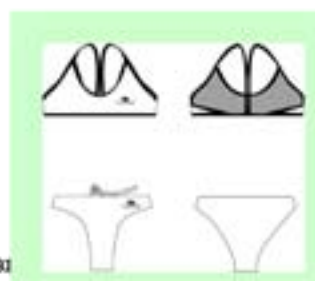

# TALLAS BAÑADORES SEÑORA

<i>Bañador Waterpolo</i>	XXS	XS	S	M	L	XL	XXL	XXXL	XXXXL
<i>Bañador tirante fino anticloro</i>	XXS	XS	S	M	L	XL	XXL	XXXL	XXXXL
<i>Bikini tirante fino anticloro</i>	XXXS	XXS	XS	S	M	L	XL	XXL	XXXL
A - Contorno de Pecho ( cm.)	70	75	80	85	90	95	100	105	110
B - Contorno de Cintura ( cm.)	50	55	60	65	70	75	80	85	90
C - Contorno de Cadera ( cm.)	70	75	80	85	90	95	100	105	110
D - Largo Hombro / Tiro ( cm.)	65	67	69	71	73	75	77	79	81
Medidas España	30/32	32/34	34/36	36/38	38/40	40/42	42/44	44/46	46/48

## IMPORTANTE:

En caso de duda entre dos tallas, aconsejamos elegir siempre la mayor.

Para elegir la talla idónea en los bañadores de waterpolo la medida principal es el contorno de cadera ( "C" )

# TALLAS BAÑADORES CABALLERO

<i>Bañador Waterpolo TURBO</i>	XXS	XS	S	M	L	XL	XXL	XXXL	XXXXL
<i>Bañador Drag Suit sin bolsillos</i>	XXS	XS	S	M	L	XL	XXL	XXXL	XXXXL
<i>Bañador Natación Anticloloro TURBO</i>	XXXS	XXS	XS	S	M	L	XL	XXL	XXXL
Contorno de Cadera ( cm.)	70	75	80	85	90	95	100	105	110
Tallas natación SPEEDO®	26	28	30	32	34	36	38	40	42