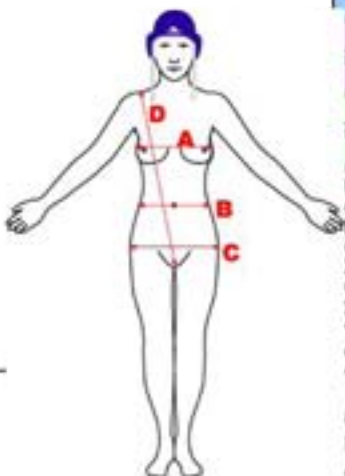

# TALLAS BAÑADORES SEÑORA

<i>Bañador Waterpolo</i>	XXS	XS	S	M	L	XL	XXL	XXXL	XXXXL
<i>Bañador tirante fino anticloro</i>	XXS	XS	S	M	L	XL	XXL	XXXL	XXXXL
<i>Bikini tirante fino anticloro</i>	XXXS	XXS	XS	S	M	L	XL	XXL	XXXL
A - Contorno de Pecho ( cm.)	70	75	80	85	90	95	100	105	110
B - Contorno de Cintura ( cm.)	50	55	60	65	70	75	80	85	90
C - Contorno de Cadera ( cm.)	70	75	80	85	90	95	100	105	110
D - Largo Hombro / Tiro ( cm.)	65	67	69	71	73	75	77	79	81
Medidas España	30/32	32/34	34/36	36/38	38/40	40/42	42/44	44/46	46/48

## IMPORTANTE:

En caso de duda entre dos tallas, aconsejamos elegir siempre la mayor.

Para elegir la talla idónea en los bañadores de waterpolo la medida principal es el contorno de cadera ( "C" )

## IMPORTANTE:

En caso de duda entre dos tallas, aconsejamos elegir siempre la mayor.

**TURBO**  
**ULTIMATE**  
**POWER**

<b>HOMBRE Ultimate Power</b>	<b>XXXS</b>	<b>XXS</b>	<b>XS</b>	<b>S</b>	<b>M</b>	<b>L</b>	<b>XL</b>
Internacional	60	65	70	75	80	85	90
Francia	60	65	70	75	80	85	90
Alemania/Hungria	00	01	02	03	04	05	06
UK-USA	24	26	28	30	32	34	36
Italia	38	40	42	44	46	48	50

<b>MUJER Ultimate Power</b>	<b>XXXS</b>	<b>XXS</b>	<b>XS</b>	<b>S</b>	<b>M</b>	<b>L</b>	<b>XL</b>
Internacional	32	34	36	38	40	42	44
Francia	32	34	36	38	40	42	44
Alemania/Hungria	30	32	34	36	38	40	42
UK-USA	26	28	30	32	34	36	38
Italia	36	38	40	42	44	46	48